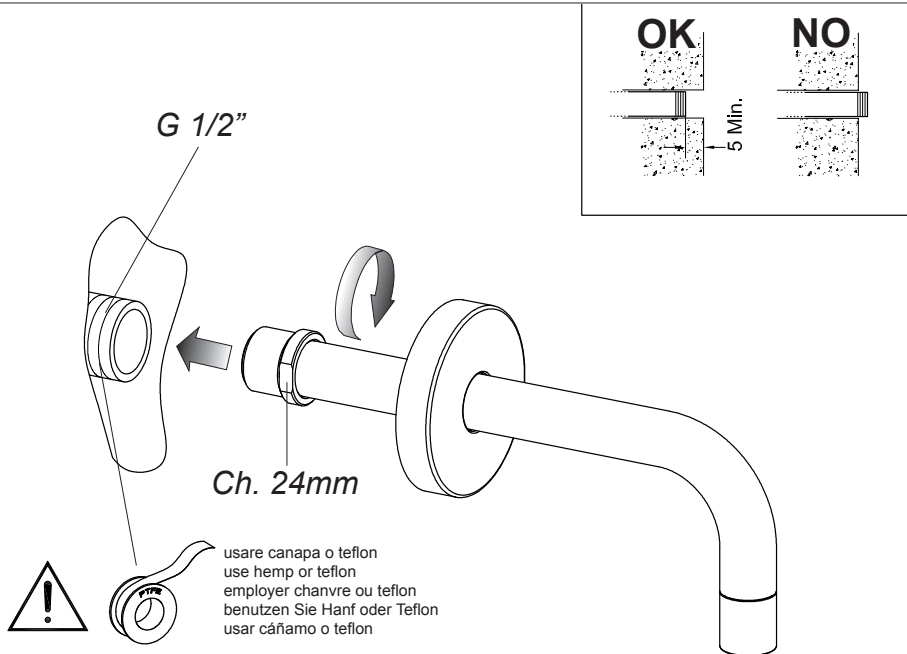

13037 Serravalle Sesia (Vercelli) - Italy

Phone +39 0163 454111 - Facsimile +39 0163 459273

www.gessi.com - gessi@gessi.it

Dimensioni in mm - measures in mm - dimensions en mm - Maß in mm - dimensiones en mm