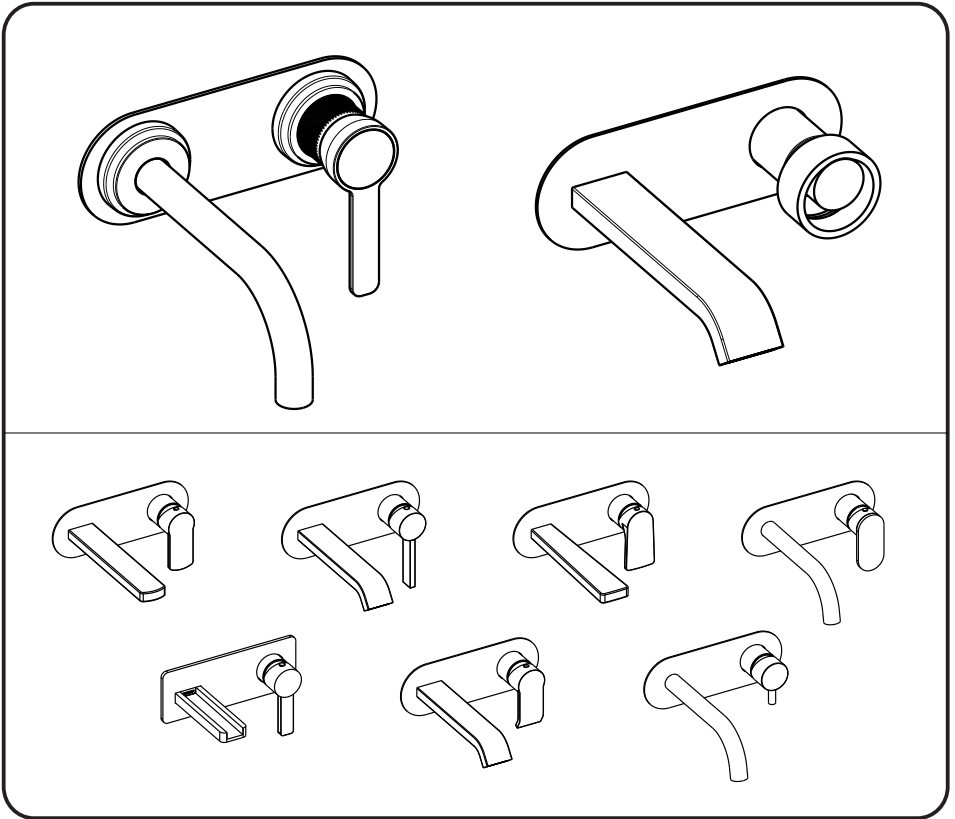

A
 1
 Cambio cartuccia | Cartridge change | Changement de cartouche |
 Austausch Kartusche | Cambio de cartucho

- IT | Istruzioni Di Montaggio
- GB | Assembly Instructions
- FR | Instructions de montage
- DE | Montageanleitung
- ES | Instrucciones de montaje

 Min 0,5 Max 5	 Max 70°
----------------------	-------------

REV0523

Non incluso | Not included | Non Inclus | Nicht enthalten | No incluido

1

2

3