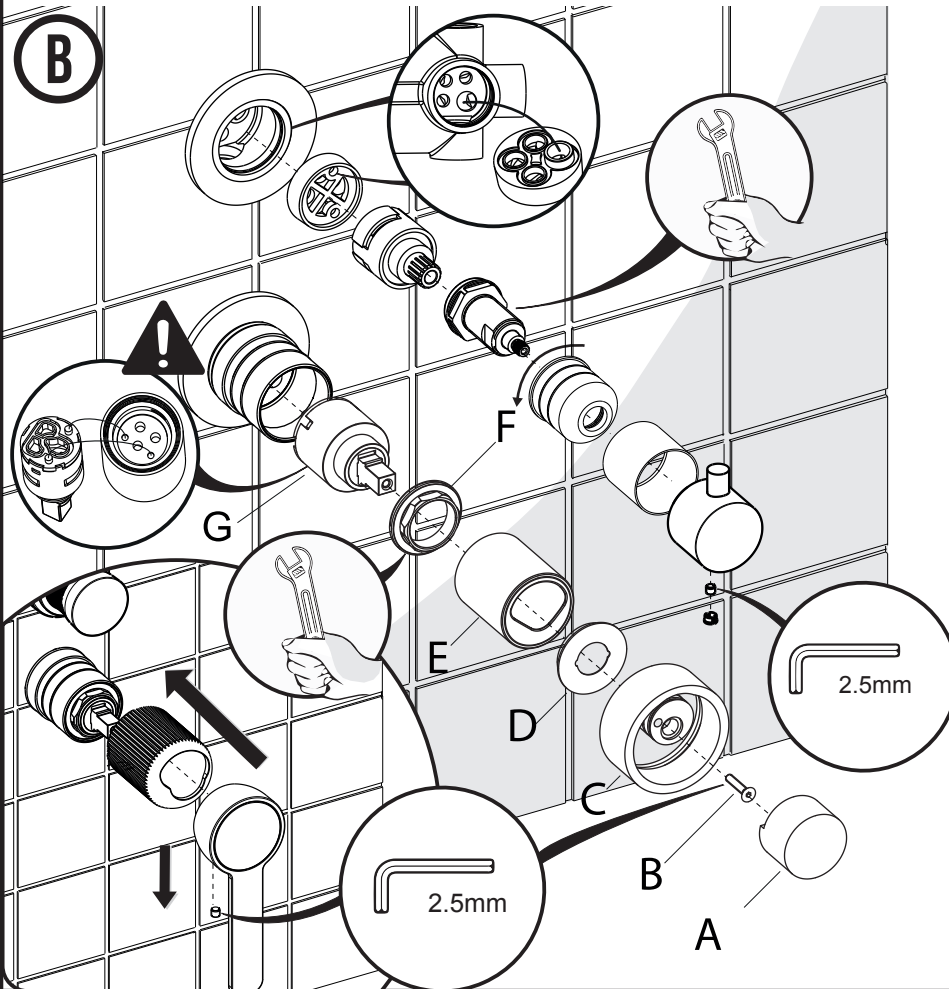

Cambio cartuccia e/o deviatore | Cartridge and/or diverter change |  
 Changement de cartouche et inverser | Austausch Kartusche und/or umsteller |  
 Cambio de cartucho y/o desviador

- IT | Istruzioni Di Montaggio
- GB | Assembly Instructions
- FR | Instructions de montage
- DE | Montageanleitung
- ES | Instrucciones de montaje

	Min 0,5 Max 5		Max 70°
---	------------------	---	---------

Non incluso | Not included | Non Inclus | Nicht enthalten | No incluido

1

A

B

Cambio cartuccia e/o deviatore | Cartridge and/or diverter change |  
 Changement de cartouche et inverser | Austausch Kartusche und/or umsteller |  
 Cambio de cartucho y/o desviador