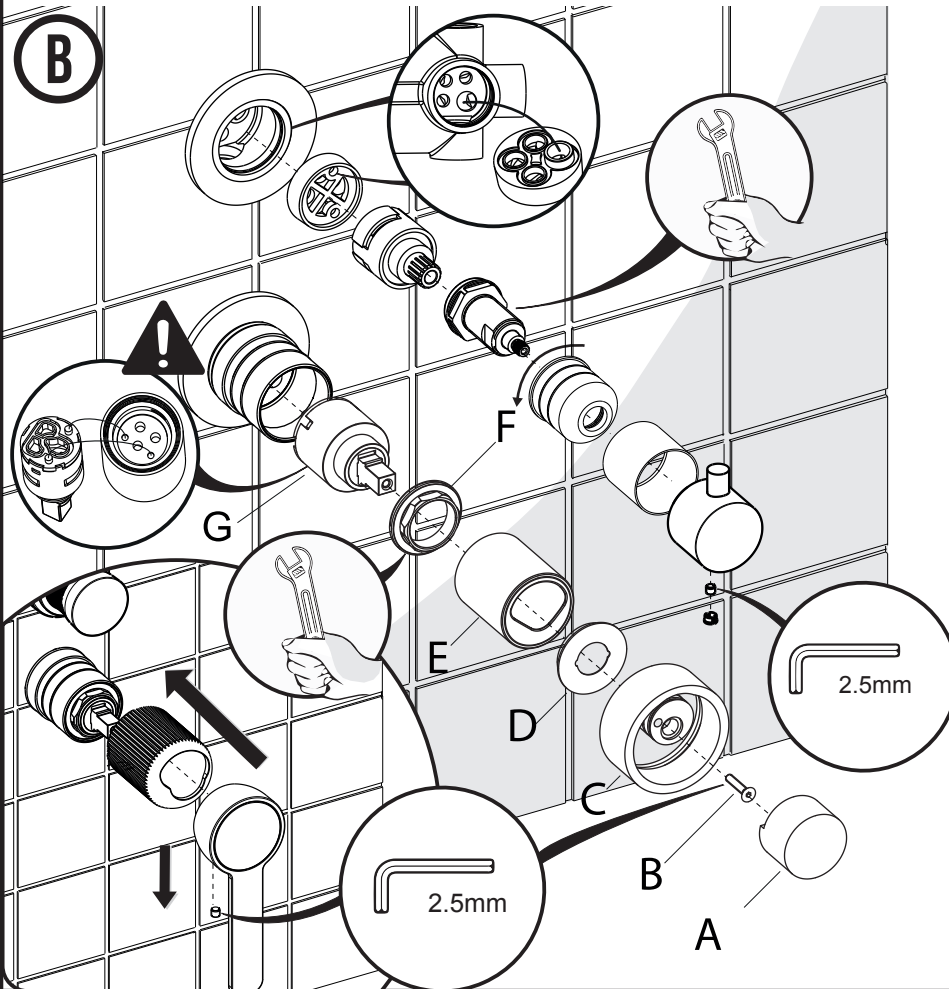

Cambio cartuccia e/o deviatore | Cartridge and/or diverter change |  
 Changement de cartouche et inverser | Austausch Kartusche und/or umsteller |  
 Cambio de cartucho y/o desviador

- IT | Istruzioni Di Montaggio
- GB | Assembly Instructions
- FR | Instructions de montage
- DE | Montageanleitung
- ES | Instrucciones de montaje

Min 0,5  
Max 5

Max 70°

Non incluso | Not included | Non Inclus | Nicht enthalten | No incluido

1

A

B

Cambio cartuccia e/o deviatore | Cartridge and/or diverter change |  
 Changement de cartouche et inverser | Austausch Kartusche und/or umsteller |  
 Cambio de cartucho y/o desviador