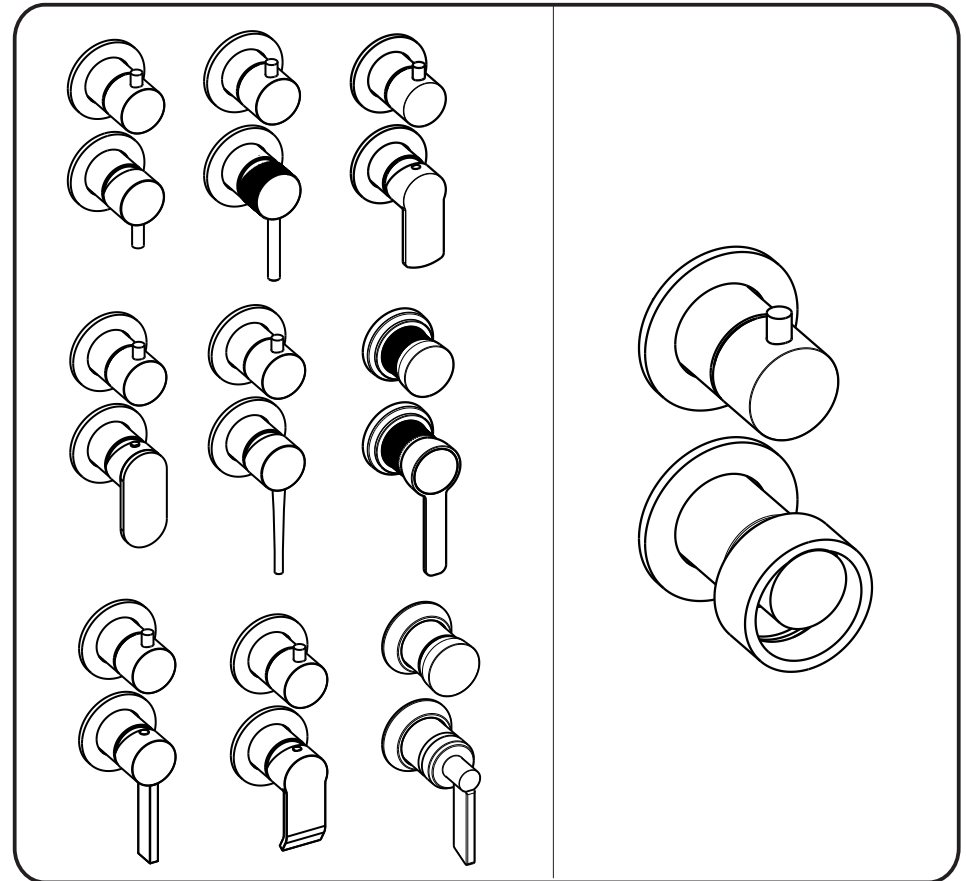

Cambio cartuccia e/o deviatore | Cartridge and/or diverter change |  
 Changement de cartouche et inverser | Austausch Kartusche und/or umsteller |  
 Cambio de cartucho y/o desviador

- IT | Istruzioni Di Montaggio
- GB | Assembly Instructions
- FR | Instructions de montage
- DE | Montageanleitung
- ES | Instrucciones de montaje