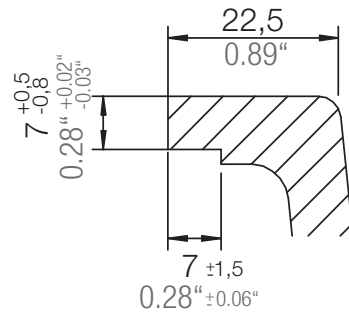

SCHOCK

CARBON N-100

Installation: Von oben / topmount
Ausschnitt / cut-out

Installation: Unterbau / undermount
Ausschnitt / cut-out

SCHOCK

CARBON N-100

Detail: Flächenbündig / flush-mount

bemaßte Spülenkontur
dimensioned sink edge

Randbefräsung 1:1
edge 1:1

Installation: Flächenbündig / flush-mount
Ausschnitt / cut-out

MASSANGABEN / MEASUREMENTS IN MM / INCH