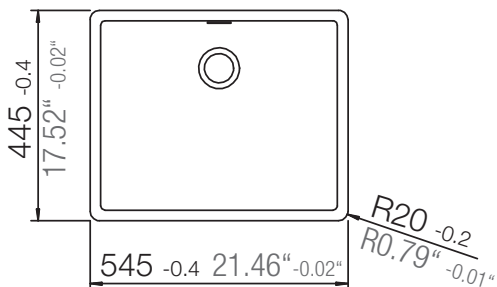

SCHOCK

CARBON N-100

Installation: Von oben / topmount
Ausschnitt / cut-out

Installation: Unterbau / undermount
Ausschnitt / cut-out

SCHOCK

CARBON N-100

Detail: Flächenbündig / flush-mount

bemaßte Spülenkontur
dimensioned sink edge

Randbefräsung 1:1
edge 1:1

Installation: Flächenbündig / flush-mount
Ausschnitt / cut-out

MASSANGABEN / MEASUREMENTS IN MM / INCH