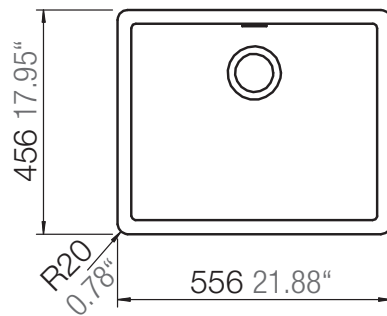

SCHOCK

CARBON N-100

Installation: Von oben / topmount
Ausschnitt / cut-out

Installation: Unterbau / undermount
Ausschnitt / cut-out

SCHOCK

CARBON N-100

Detail: Flächenbündig / flush-mount

bemaßte Spülenkontur
dimensioned sink edge

Randbefräsung 1:1
edge 1:1

Installation: Flächenbündig / flush-mount
Ausschnitt / cut-out

MASSANGABEN / MEASUREMENTS IN MM / INCH