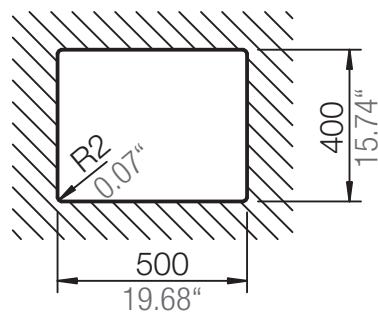

SCHOCK

CARBON N-100

Installation: Von oben / topmount
Ausschnitt / cut-out

Installation: Unterbau / undermount
Ausschnitt / cut-out

SCHOCK

CARBON N-100

Detail: Flächenbündig / flush-mount

bemaßte Spülenkontur
dimensioned sink edge

Randbefräsung 1:1
edge 1:1

Installation: Flächenbündig / flush-mount
Ausschnitt / cut-out

MASSANGABEN / MEASUREMENTS IN MM / INCH