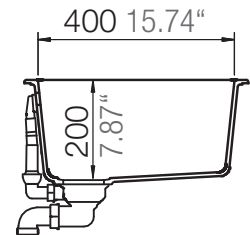

SCHOCK

CARBON N-100

Installation: Von oben / topmount
Ausschnitt / cut-out

Installation: Unterbau / undermount
Ausschnitt / cut-out

SCHOCK

CARBON N-100

Detail: Flächenbündig / flush-mount

bemaßte Spülenkontur
dimensioned sink edge

Randbefräsung 1:1
edge 1:1

Installation: Flächenbündig / flush-mount
Ausschnitt / cut-out

MASSANGABEN / MEASUREMENTS IN MM / INCH