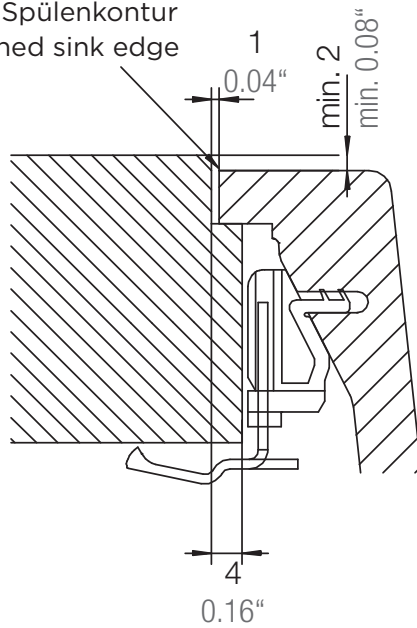

SCHOCK

CARBON N-100

Installation: Von oben / topmount
Ausschnitt / cut-out

Installation: Unterbau / undermount
Ausschnitt / cut-out

SCHOCK

CARBON N-100

Detail: Flächenbündig / flush-mount

bemaßte Spülenkontur
dimensioned sink edge

Randbefräsung 1:1
edge 1:1

Installation: Flächenbündig / flush-mount
Ausschnitt / cut-out

MASSANGABEN / MEASUREMENTS IN MM / INCH