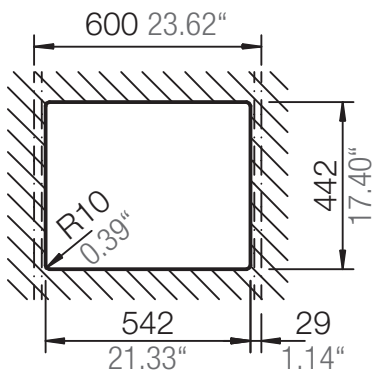

SCHOCK

CARBON N-100

Installation: Von oben / topmount
Ausschnitt / cut-out

Installation: Unterbau / undermount
Ausschnitt / cut-out

SCHOCK

CARBON N-100

Detail: Flächenbündig / flush-mount

bemaßte Spülenkontur
dimensioned sink edge

Randbefräsung 1:1
edge 1:1

Installation: Flächenbündig / flush-mount
Ausschnitt / cut-out

MASSANGABEN / MEASUREMENTS IN MM / INCH