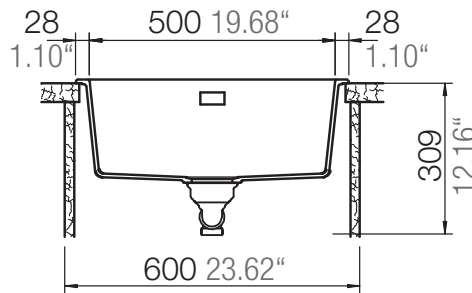

SCHOCK

CARBON N-100

Installation: Von oben / topmount
Ausschnitt / cut-out

Installation: Unterbau / undermount
Ausschnitt / cut-out

SCHOCK

CARBON N-100

Detail: Flächenbündig / flush-mount

bemaßte Spülenkontur
dimensioned sink edge

Randbefräsung 1:1
edge 1:1

Installation: Flächenbündig / flush-mount
Ausschnitt / cut-out

MASSANGABEN / MEASUREMENTS IN MM / INCH