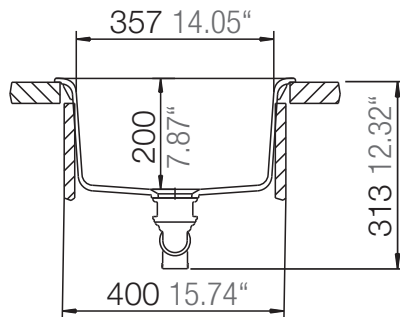

SCHOCK

CRISTALITE⁺

EURO R-100

Installation: Von oben / topmount
Ausschnitt / cut-out

Installation: Unterbau / undermount
Ausschnitt / cut-out