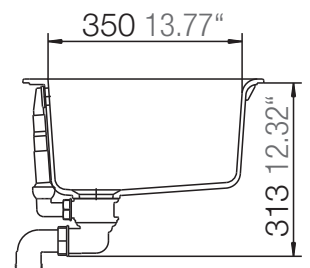

SCHOCK

CRISTALITE⁺

EURO R-100

Installation: Von oben / topmount
Ausschnitt / cut-out

Installation: Unterbau / undermount
Ausschnitt / cut-out