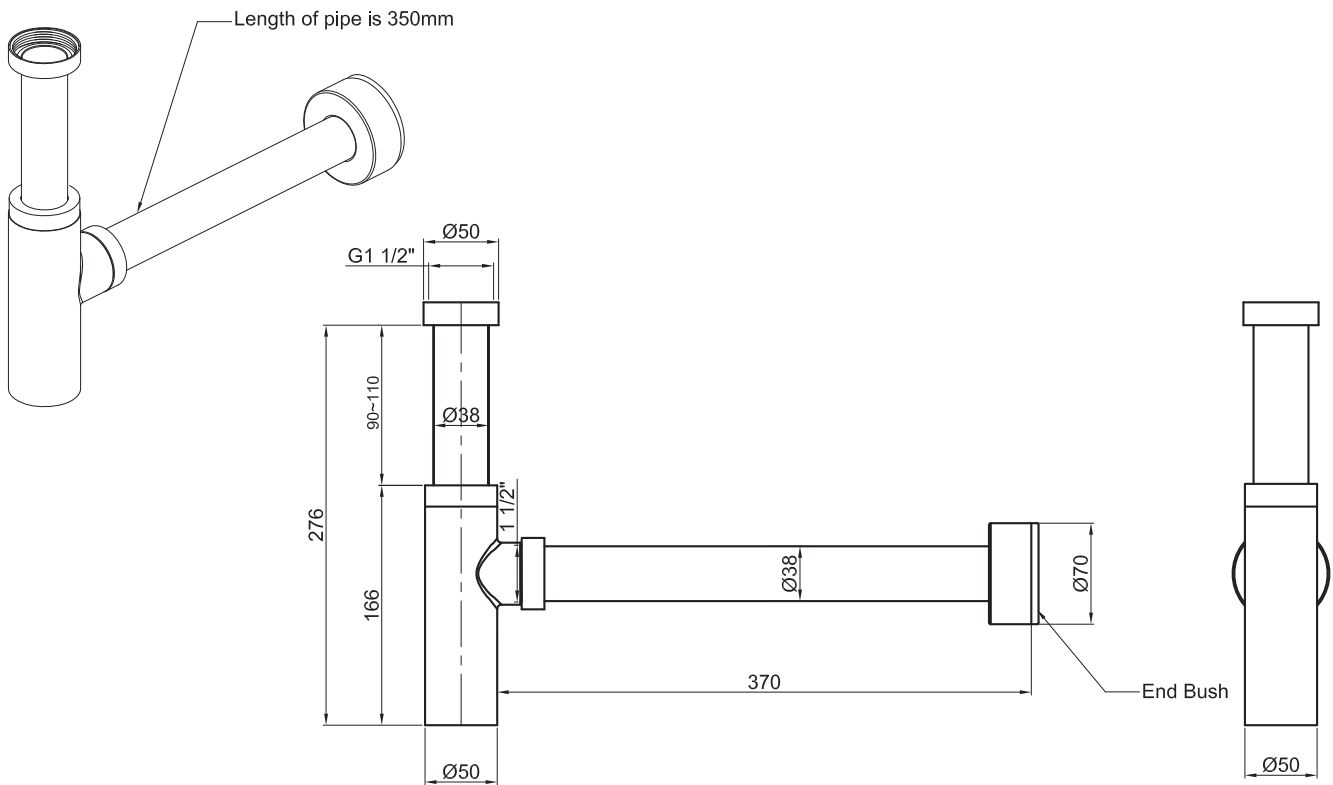

WC10

BOTTLE TRAP

AVAILABLE IN

-  WC10 (CHROME)
-  WC10-B (BLACK)
-  WC10-BN (BRUSHED NICKEL)
-  WC10-GM (GUN METAL)