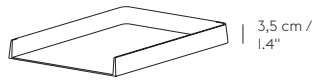

TRAYS

25 cm / 32 cm /
9.6" / 12.6"

25 cm / 25 cm /
9.6" / 9.6"

25 cm / 12 cm /
9.6" / 4.7"

LIDS

12 cm / 24 cm /
4.7" / 9.4"

24 cm / 8 cm /
9.4" / 3.1"

COLORS