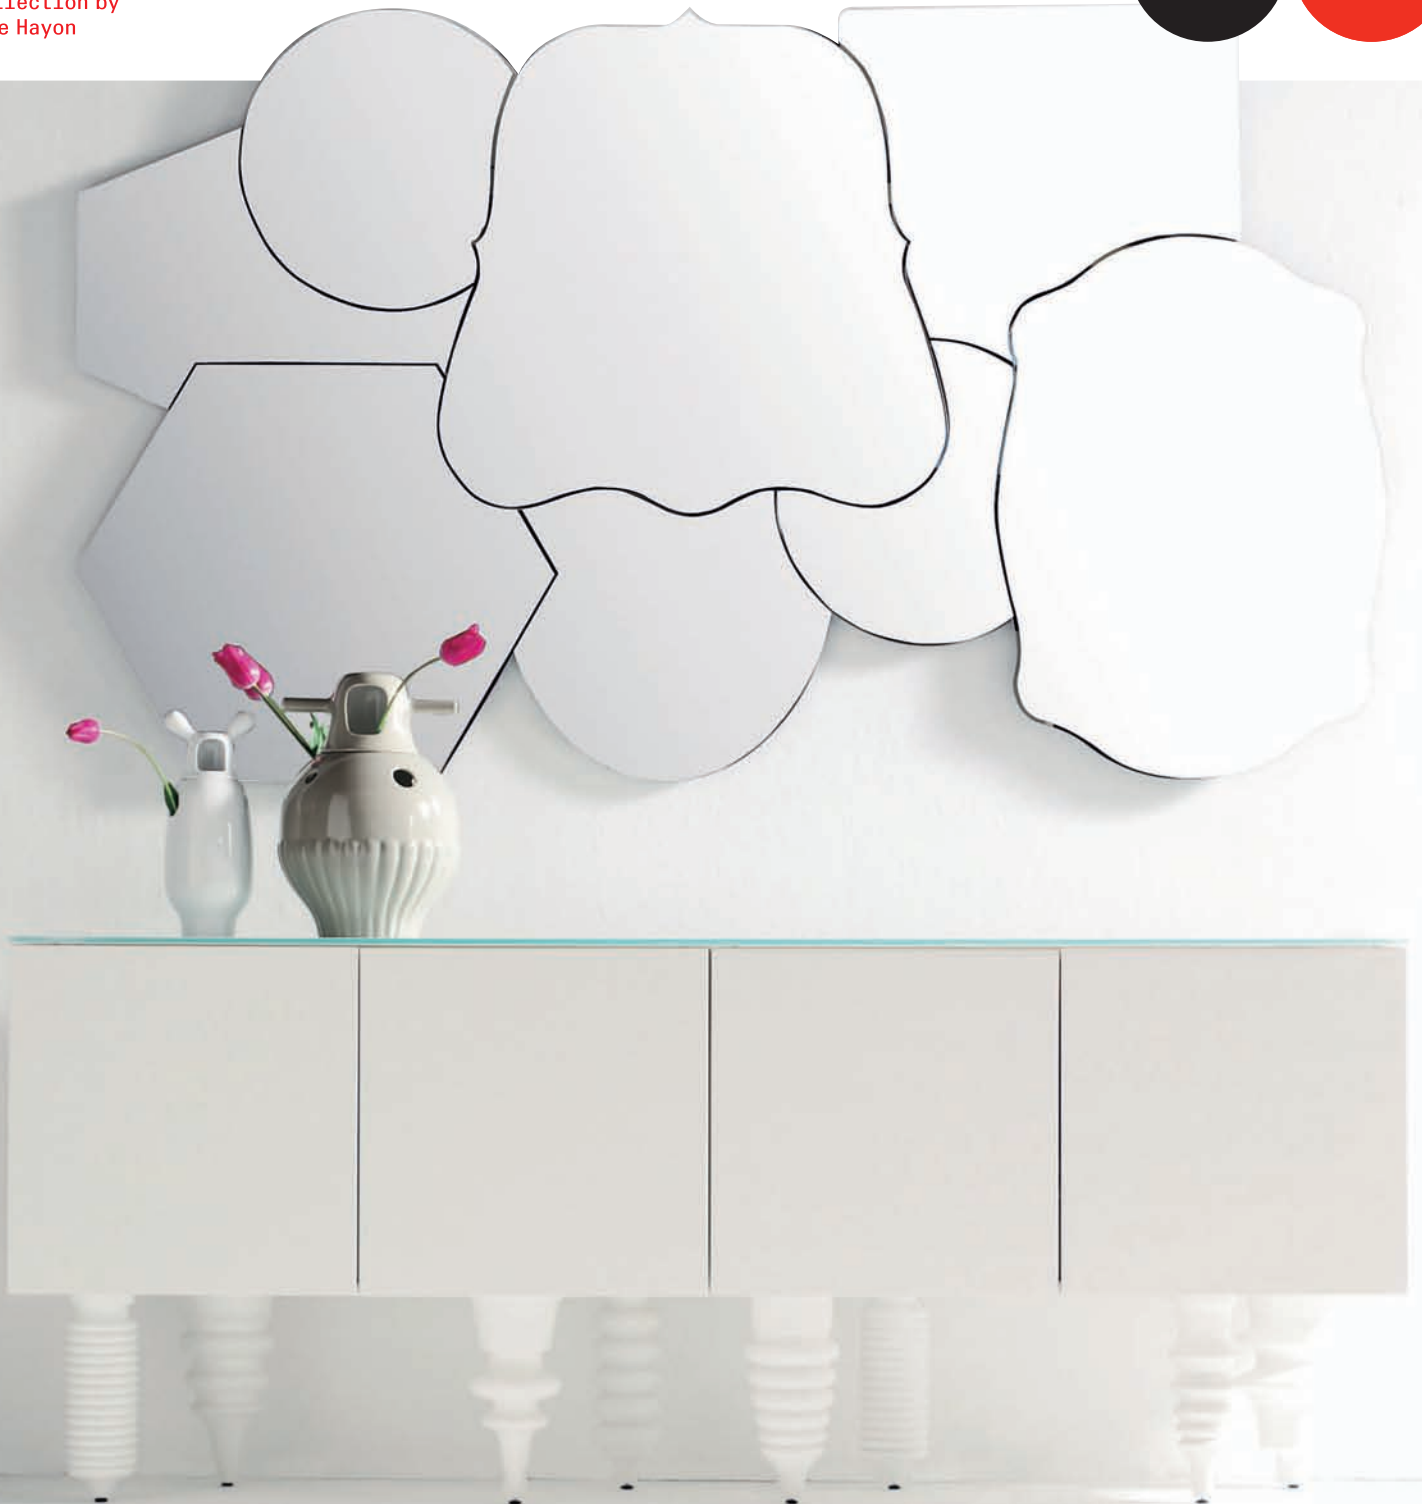

MIRROR

Showtime

a collection by
Jaime Hayon

JAIME HAYON

Jaime Hayon es el personaje más sugerente de la escena del nuevo diseño español. Tiene energía, talento y el estilo propio que destila la colección Showtime que ha diseñado para BD Barcelona Design. De este feliz encuentro entre el joven diseñador y la veterana editora ha nacido una colección de mobiliario pensada para el hogar, pero que tiene la polivalencia y la personalidad que se requiere en el contract. Showtime refleja en el classicismo y la modernidad de sus contrastes la que ha sido, desde siempre, la propia esencia de BD.