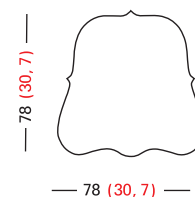

Measurements in cm.
Measurements in inches.