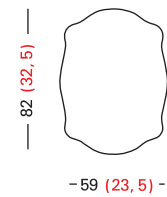

Measurements in cm.
Measurements in inches.