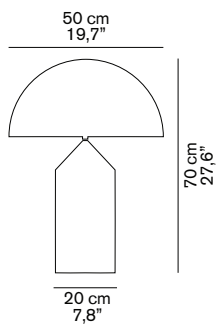

ATOLLO 233

Vico Magistretti
1977

Lampada da tavolo a luce diretta in alluminio, con dimmer universale.

Table lamp in aluminium giving direct light, with universal dimmer.

DIMENSIONI/DIMENSIONS

MATERIALI/MATERIALS

cavo nero
black cable

classe energetica: A+, A, B, C, D
energy class: A+, A, B, C, D

IMBALLO/PACKAGING

Riflettore/Reflector

dim./dim. 58x58x35 cm/22,8"x22,8"x13,8"
volume/volume 0,117 m³/4,13 ft³
peso/weight 2,5 kg/5,51 lb

Base/Base

dim./dim. 32x32x86 cm/12,6"x12,6"x33,9"
volume/volume 0,088 m³/3,11 ft³
peso/weight 6,5 kg/14,33 lb

TIPOLOGIA/TYPE

interno - lampada da tavolo
indoor - table lamp

CURVA FOTOMETRICA/ PHOTOMETRIC CURVE